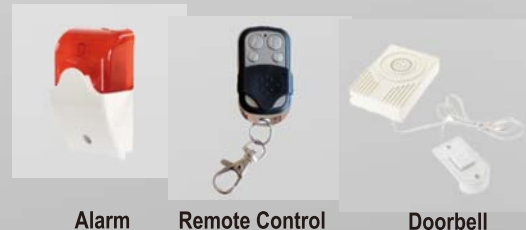

Ultramatic AC100-CP

OVERVIEW

Akses Kontrol Ultramatic AC101-CP adalah perangkat akses kontrol standalone yaitu bisa bekerja tanpa software sehingga akan sangat mudah dan praktis dalam penggunaannya. Akses Kontrol ini memiliki dukungan kartu RFID dan PIN.

Terbuat dari Stainless Steel sehingga tahan terhadap air, debu dan cuaca luar. Akses kontrol jenis ini cocok untuk ditempatkan pada luar ruangan (outdoor).

SPECIFICATIONS

Ukuran	: 92 x 81 x 20 mm
Bobot	: 0.2 Kg
Kapasitas Pengguna	: 2.000 Pengguna
Jarak Baca	: 2 cm – 7 cm
Sumber Listrik	: 1 Relay, DC 12V
Pilihan Warna	: Putih, Hitam

COMPONENTS

REQUIRED COMPONENT

ADDITIONAL COMPONENT

FEATURES

- 1 Waterproof
- 2 Konsumsi daya yang rendah
- 3 Keypad bercahaya sehingga mudah digunakan saat malam hari
- 4 Dukungan output Wiegand, yaitu WG26, WG34
- 5 Dapat menghapus kartu dengan menggunakan nomor ID kartu
- 6 Dukungan beragam jenis bell pintu (Door Bell)